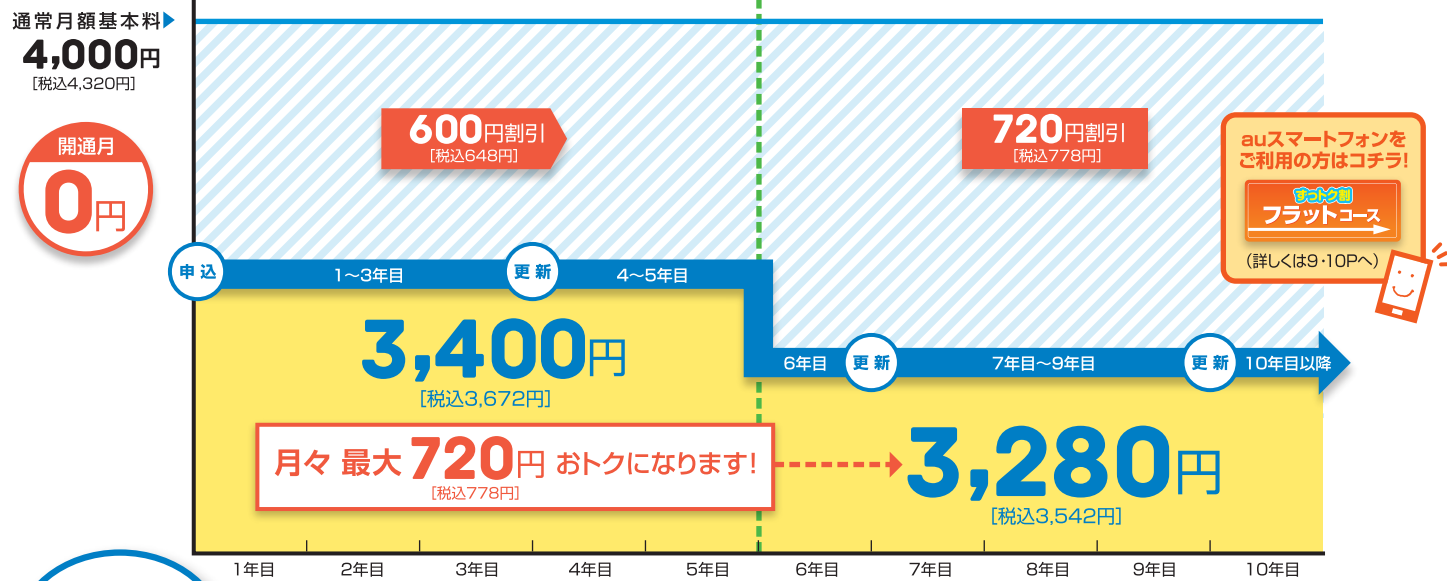

マンション・アパートにお住まいの方 ピカラ光ねっと

プロバイダー
料金込み

最大
ギガ
1G

〈IPv6接続(IPv6+IPv4 デュアルスタック方式)〉※詳細は弊社ホームページをご覧ください。

ずっと割
ステップ
コース3

初年度からおトクな料金で始まり、
使えば使うほど月額基本料が安くなる!
「ずっと割」はおトクがずっと続く!

ピカラは、ブロードバンドアワード2015において、キャリア部門ベストキャリア(四国)で8年連続お客さま満足度第1位。スピードの部(四国)で初のお客さま満足度第1位を獲得いたしました。

料金プラン ずっと割ステップコース3 (3年契約)

月額基本料イメージ

ずっと使えば
こんなに
おトクに!

3年間で... 25,000円おトク! [税込27,000円]*

6年間で... 48,040円おトク! [税込51,883円]*

9年間で... 73,960円おトク! [税込79,876円]*

*税込の月額割引額×月数で計算しております。合計に対する税込価格とは異なります。

ピカラ光ねっと料金

(ずっと割ステップコース3の場合)

通常料金	1年目~5年目	6年目以降
4,000円 [税込4,320円]	3,400円 [税込3,672円] (600円割引 [税込648円])	3,280円 [税込3,542円] (720円割引 [税込778円])

ピカラ光でんわセット料金

(ずっと割ステップコース3の場合)

通常料金	1年目~5年目	6年目以降
4,500円 [税込4,860円]	3,900円 [税込4,212円] (600円割引 [税込648円])	3,780円 [税込4,082円] (720円割引 [税込778円])

●[マンションタイプ]VDSLタイプでご提供の場合、別途費用が発生します。棟内配線工事が必要ない場合は10,000円[税込10,800円]、棟内配線工事が必要な場合は25,000円[税込27,000円]となります。

ピカラ光ねっと を選ぶ 5つのポイント!

POINT 1 ウイルス防止機能標準装備!
パソコン、スマホ、タブレットをしっかりと守る!

NEW!

Windows Mac Android
総合セキュリティソフト

カスペルスキー